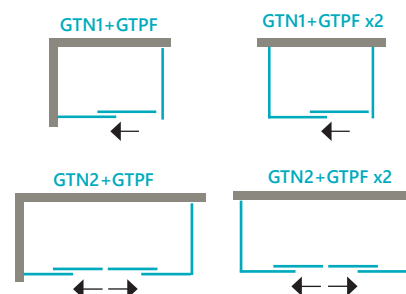

CARATTERISTICHE/ FEATURES

- **Apertura ad ante scorrevoli/ Sliding doors opening**
- **Forma quadrata o rettangolare a seconda della composizione**
Square or rectangular shape depending on the composition between the different sizes available
- **6 cuscinetti a sfera per ogni porta scorrevole (4 superiori e 2 inferiori)**
6 ball bearings for each sliding door (4 upper and 2 lower)
- **Sistema di sgancio rapido grazie ai cuscinetti inferiori con pulsante**
Quick release system thanks to the lower bearings with button
- **Profili regolabili in diminuzione di cm 2 (es. lato da 100 può avere regolazione da 96 a 100)**
Extensible profiles: you have 2cm available to decrease the size: for example the 90cm you can make adjustment from 96 to 100
- **Chiusura magnetica/Magnetic closure**
- **Doppie maniglie interno-esterno doccia /Double handles indoor-outdoor**
- **Doppia guarnizione verticale /Double vertical seal**

NICCHIA SCORREVOLE
A 2/4 ANTE
SLIDING DOOR 2/4 PANELS

code	misura cm dimensions cm	estensibilità cm extensibility cm
100-GTN1-C100	100 / 2 ANTE	96-100
100-GTN1-C120	120 / 2 ANTE	116-120
100-GTN1-C140	140 / 2 ANTE	136-140
100-GTN2-C160	160 / 4 ANTE	156-160
100-GTN2-C170	170 / 4 ANTE	166-170

E' POSSIBILE FORMARE 1 NICCHIA A 2 O 3 LATI CON ABBINAMENTO DELLA PARETE FISSA.
ALSO POSSIBLE TO MAKE A NICHE WITH 2 OR 3 SIDES ADDING THE FIXED PANEL.

ESSENTIAL

Parete Vasca Linea Essential GTPV

PARETE VASCA **GIREVOLE** IN CRISTALLO