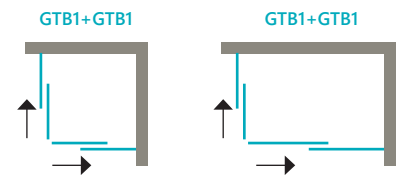

FINITURA PROFILI/PROFILE FINISHING
VETRO/GLASS
ALTEZZA/HIGHT

Alluminio cromo/Chrome aluminium
Cristallo temperato trasparente 6mm/6mm transparent tempered glass
cm 190

CARATTERISTICHE/ FEATURES

- **Apertura ad ante scorrevoli/ Sliding doors opening**
- **Forma quadrata o rettangolare a seconda della composizione**
Square or rectangular shape depending on the composition between the different sizes available
- **6 cuscinetti a sfera per ogni porta scorrevole (4 superiori e 2 inferiori)**
6 ball bearings for each sliding door (4 upper and 2 lower)
- **Sistema di sgancio rapido grazie ai cuscinetti inferiori con pulsante**
Quick release system thanks to the lower bearings with button
- **Profili regolabili in diminuzione di cm 2 (es. lato da 90 può avere regolazione da 88 a 90)**
Extensible profiles: you have 2cm available to decrease the size: for example the 90cm you can make adjustment from 88 to 90
- **Chiusura magnetica/Magnetic closure**
- **Doppie maniglie interno-esterno doccia /Double handles indoor-outdoor**
- **Doppia guarnizione verticale /Double vertical seal**

COMBINAZIONE A 2 LATI
2 SIDES COMBINATION

code	misura cm dimensions cm	estensibilità cm extensibility cm
100-GTB1-C70	70	68-70
100-GTB1-C80	80	78-80
100-GTB1-C90	90	88-90
100-GTB1-C100	100	98-100
100-GTB1-C120	120	118-120

INFO TECNICA: PER OTTENERE 1 BOX DOCCIA, COMBINARE 2 ARTICOLI
TECHNICAL NOTE: TO MAKE ON 1 SHOWER BOX, COMBINE 2 ITEMS

PARETE FISSA
PER ABBINAMENTI A 3 LATI
FIXED PANEL FOR 3 SIDES
COMBINATION

code	misura cm dimensions cm	estensibilità cm extensibility cm
100-GTPF-C70	70	68-70
100-GTPF-C80	80	78-80
100-GTPF-C90	90	88-90