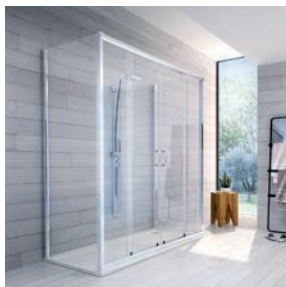

DIANHYDRO®

BOX DOCCIA IN CRISTALLO
ESSENTIAL

CRYSTAL SHOWER BOX ESSENTIAL

BOX DOCCIA IN CRISTALLO
ESSENTIAL