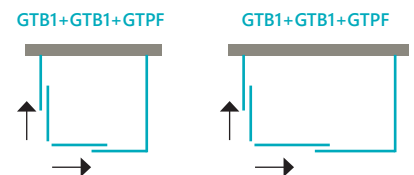

COMBINAZIONE A 2 LATI
2 SIDES COMBINATION

code	misura cm dimensions cm	estensibilità cm extensibility cm
100-GTB1-C70	70	68-70
100-GTB1-C80	80	78-80
100-GTB1-C90	90	88-90
100-GTB1-C100	100	98-100
100-GTB1-C120	120	118-120

INFO TECNICA: PER OTTENERE 1 BOX DOCCIA, COMBINARE 2 ARTICOLI
TECHNICAL NOTE: TO MAKE ON 1 SHOWER BOX, COMBINE 2 ITEMS

PARETE FISSA
PER ABBINAMENTI A 3 LATI
FIXED PANEL FOR 3 SIDES
COMBINATION

code	misura cm dimensions cm	estensibilità cm extensibility cm
100-GTPF-C70	70	68-70
100-GTPF-C80	80	78-80
100-GTPF-C90	90	88-90

E' POSSIBILE FORMARE BOX DOCCIA DI TRE LATI, ANCHE DI FORMA RETTANGOLARE.

ALSO POSSIBLE TO MAKE 3 SIDES, ALSO RECTANGULAR SHAPE.

ESSENTIAL

Box Doccia Circolare Linea Essential

BOX DOCCIA CIRCOLARE IN CRISTALLO CRYSTAL SHOWER CIRCULAR BOX